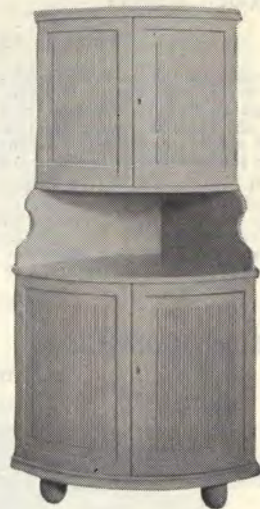

Modell GRAND

— påkostad, svängd modell . . .

Med de generöst tilltagna utrymmena, väl dolda under de modernt svepande linjerna är detta hörnskåp i stor modell mycket attraktivt. Tillverkas i furu och levereras lackerat, bonat eller trävitt. Hellsvängd modell med svängda, profilerade dörrar, arbetade listverk och kulfötter. Regjåla utrymmen med flyttbara hyllor.

5552 Hörnskåp Grand är 180 cm. högt, 90 cm. brett och 60 cm. djupt. Vikt 50 kg.

Lackerat i trivagrått med blått inrede. Pris **278.00**

Lackerat i grått med dörrar i teak eller mahogny. Pris **293.00**

Trävitt. Pris **225.00**

Modell ROSVIK

Alm eller mahogny 230 kronor

Praktisk och väl arbetad, ytbehandlad inredning med 5 hyllor och 3 backar med grön velourbotten. Dörrar i fyra fält med åder och rot i överfris respektive pyramid och trevligt rutad underfris. Tillverkas i lamell, fanérad i alm eller zapelimahogny. Ett rymligt förvaringsskåp av mycket god kvalitet. Ytterst lågt pris.

E 13 Skåp Rosvik är 122 cm. högt, 106 cm. brett och 44 cm. djupt. Vikt 40 kg.

Pris i alm eller mahogny **230.00**

Modell TRANÅS

Lackerat, bonat eller trävitt

Hörnskåp Tranås har blivit en mycket uppskattad artikel som alltmera används i moderna interiörer. Har Ni begränsade utrymmen är Tranås yttermera idealiskt. Tillverkas i furu med profilerade dörrpartier. Ett mycket välarbetat skåp med kraftigt listverk överst och flyttbar hylla i båda skåpen. 2010 Hörnskåp Tranås är 180 cm. högt, 87 cm. brett och 55 cm. djupt. Vikt 30 kg.

Lackerat i trivagrått med blått inrede. Pris **155.00**

Bonat i naturfärg eller antikfärg. Pris **145.00**

Trävitt. Pris **118.00**